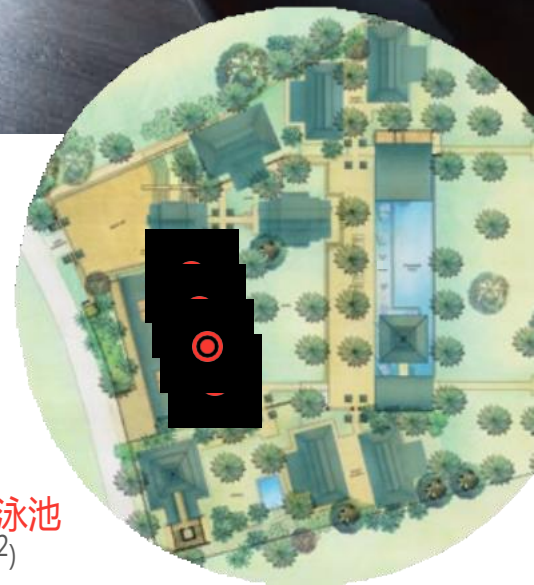

想象这里绝佳的美食体验、鸡尾酒吧、丰富有趣的儿童娱乐活动、以及其他奢华惊喜的体验，绝对超乎你的想象！

幻想在这里，你即将开启的浪漫奇幻之旅，追逐蓝鲸，划着皮划艇游曳在奇形怪状的石灰岩悬崖下。当然，你也可以躺在海滩上，一边品着管家精心调制的鸡尾酒，一边远眺这绝世美景。

安颐私人度假别墅，全属于你。

泰国安颐私人度假别墅

别墅区由Naga Concept精心设计，内含10间海滨套房，带您体验神秘的东南亚文化。该别墅区的设计灵感源于泰国北部寺庙的建筑风格，故而这里的空间布局静谧而不失活力，恬淡中孕育丝丝希望。

泰国阁遥岛，泰国

别墅区由Naga Concept精心设计，泰国阁遥岛一直都颇受泰国游客欢迎。这里的人们好客热情，待人真诚，且始终承袭传统的东南亚文化。乘车从甲米和普吉岛国际机场出发前往泰国小长岛大概需要1个小时。

套房

2间海景主卧套房
 4间主卧泳池套房
 4间双卧家庭套房，内设/不含私人客厅

共计10间套房-可入住20名宾客

别墅内部设施

- 迎宾亭
- 42米长无边泳池
- 儿童泳池和水滑道
- 开放式餐厅
- 台球桌
- 乒乓球台
- 高端健身房
- 露天冥想平台
- 安颐别墅区嘟嘟车

海景主卧套房
(97m²)

主卧套房，内带泳池
(135m²)

双卧家庭套房
(91m²)

包含活动项目

- 生动有趣的东南亚美食烹饪课程
- 每日儿童活动项目
- 编制茉莉花花环
- 骑行环游
- 阁遥岛之旅
- 站立式冲浪板
- 皮划艇
- 浮潜装备
- 成人和儿童专用山地车

其他单选活动项目及行程

- 探秘Hong、Pak Bia、Lading、Rai、Kudu和Roi等岛屿
- 泰拳：泰国传统武术，内有泰国国家冠军专门指导
- 瑜伽：享受Viyasana，哈达瑜珈或阴瑜伽
- 参观甲米岛、Thalene 湾和大树景点
- 攀岩：高空鸟瞰全岛风光
- 泰国深水攀岩
- 水肺潜水
- 蜡染画

家庭、团队和情侣的最佳出游选择

除了酒店提供的6-10间套房，但无论您的家庭、团队有多大规模，这里都会为您提供独家的场地、服务、设备和活动。

别墅区规格参数

- 总占地面积约8000多平方米（2英亩）
- 坐落于海拔高度约为90米（300英尺）的海滨之上
- 居住面积约2000平方米（21500平方英尺）

•内设残障人士专用设施

别墅内套房配置标准：

2间海景主卧套房

4间主卧套房，内带泳池