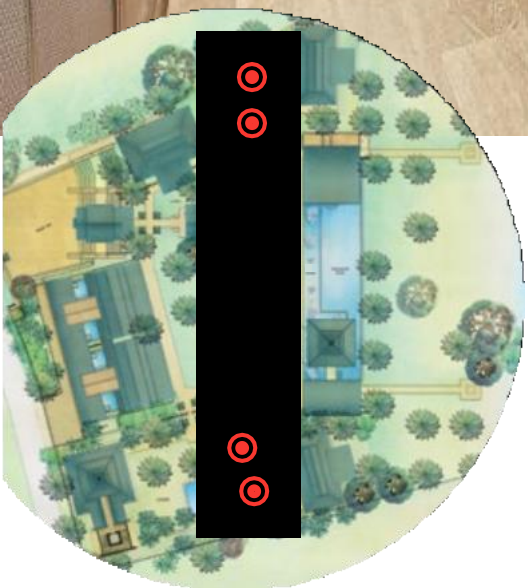

泰国阁遥岛，泰国

别墅区由Naga Concept精心设计，泰国阁遥岛一直都颇受泰国游客欢迎。这里的人们好客热情，待人真诚，且始终承袭传统的东南亚文化。乘车从甲米和普吉岛国际机场出发前往泰国小长岛大概需要1个小时。

套房

2间海景主卧套房
 4间主卧泳池套房
 4间双卧家庭套房，内设/不含私人客厅

共计10间套房-可入住20名宾客

别墅内部设施

- 迎宾亭
- 42米长无边泳池
- 儿童泳池和水滑道
- 开放式餐厅
- 台球桌
- 乒乓球台
- 高端健身房
- 露天冥想平台
- 安颐别墅区嘟嘟车

海景主卧套房
(97m²)

主卧套房，内带泳池
(135m²)

双卧家庭套房
(91m²)

包含活动项目

- 生动有趣的东南亚美食烹饪课程
- 每日儿童活动项目
- 编制茉莉花花环
- 骑行环游
- 阁遥岛之旅
- 站立式冲浪板
- 皮划艇
- 浮潜装备
- 成人和儿童专用山地车

其他单选活动项目及行程

- 探秘Hong、Pak Bia、Lading、Rai、Kudu和Roi等岛屿
- 泰拳：泰国传统武术，内有泰国国家冠军专门指导
- 瑜伽：享受Viyasana，哈达瑜珈或阴瑜伽
- 参观甲米岛、Thalene 湾和大树景点
- 攀岩：高空鸟瞰全岛风光
- 泰国深水攀岩
- 水肺潜水
- 蜡染画

家庭、团队和情侣的最佳出游选择

除了酒店提供的6-10间套房，但无论您的家庭、团队有多大规模，这里都会为您提供独家的场地、服务、设备和活动。

别墅区规格参数

- 总占地面积约8000多平方米（2英亩）
- 坐落于海拔高度约为90米（300英尺）的海滨之上
- 居住面积约2000平方米（21500平方英尺）

•内设残障人士专用设施

别墅内套房配置标准：

2间海景主卧套房

4间主卧套房，内带泳池