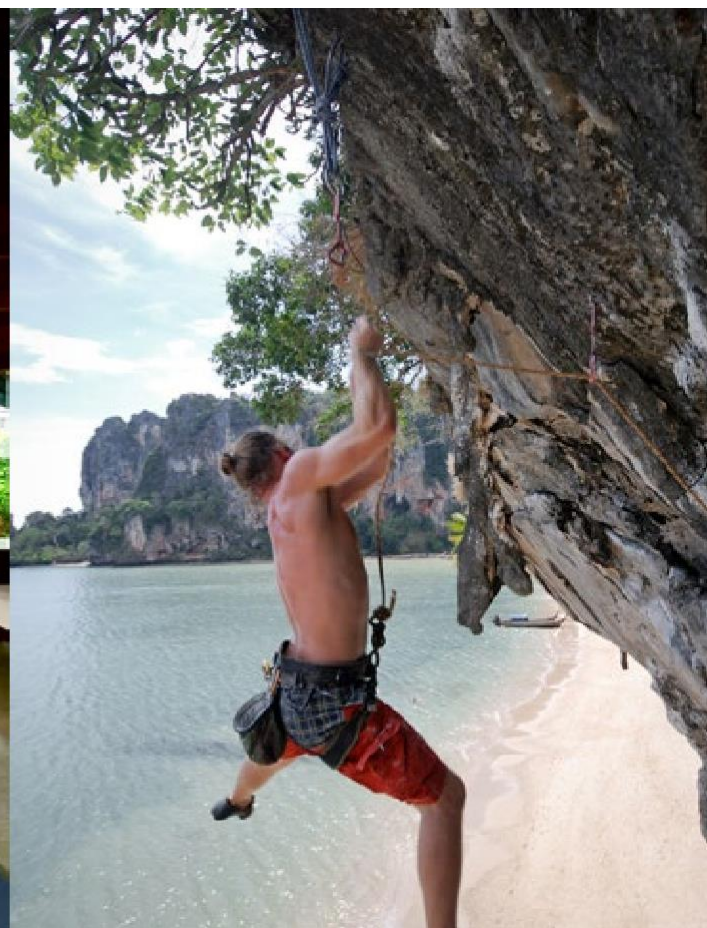

想象这里绝佳的美食体验、鸡尾酒吧、丰富有趣的儿童娱乐活动、以及其他奢华惊喜的体验，绝对超乎你的想象！

幻想在这里，你即将开启的浪漫奇幻之旅，追逐蓝鲸，划着皮划艇游曳在奇形怪状的石灰岩悬崖下。当然，你也可以躺在海滩上，一边品着管家精心调制的鸡尾酒，一边远眺这绝世美景。

安颐私人度假别墅，全属于你。

泰国安颐私人度假别墅

别墅区由Naga Concept精心设计，内含10间海滨套房，带您体验神秘的东南亚文化。该别墅区的设计灵感源于泰国北部寺庙的建筑风格，故而这里的空间布局静谧而不失活力，恬淡中孕育丝丝希望。

海景主卧套房
(97m²)

主卧套房，内带泳池
(135m²)

双卧家庭套房
(91m²)

包含活动项目

- 生动有趣的东南亚美食烹饪课程
- 每日儿童活动项目
- 编制茉莉花花环
- 骑行环游
- 阁遥岛之旅
- 站立式冲浪板
- 皮划艇
- 浮潜装备
- 成人和儿童专用山地车

其他单选活动项目及行程

- 探秘Hong、Pak Bia、Lading、Rai、Kudu和Roi等岛屿
- 泰拳：泰国传统武术，内有泰国国家冠军专门指导
- 瑜伽：享受Viyasana，哈达瑜珈或阴瑜伽
- 参观甲米岛、Thalene 湾和大树景点
- 攀岩：高空鸟瞰全岛风光
- 泰国深水攀岩
- 水肺潜水
- 蜡染画