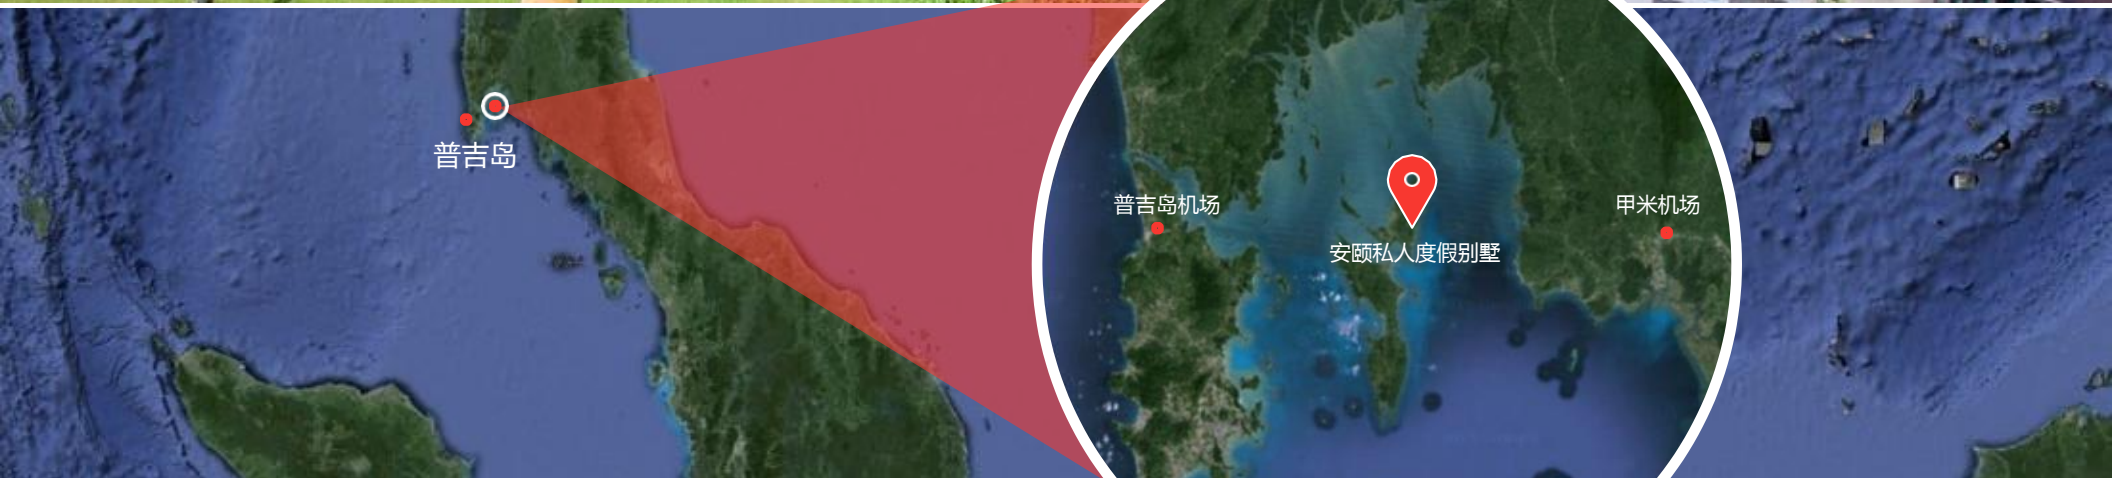

想象这里绝佳的美食体验、鸡尾酒吧、丰富有趣的儿童娱乐活动、以及其他奢华惊喜的体验，绝对超乎你的想象！

幻想在这里，你即将开启的浪漫奇幻之旅，追逐蓝鲸，划着皮划艇游曳在奇形怪状的石灰岩悬崖下。当然，你也可以躺在海滩上，一边品着管家精心调制的鸡尾酒，一边远眺这绝世美景。

安颐私人度假别墅，全属于你。

泰国安颐私人度假别墅

别墅区由Naga Concept精心设计，内含10间海滨套房，带您体验神秘的东南亚文化。该别墅区的设计灵感源于泰国北部寺庙的建筑风格，故而这里的空间布局静谧而不失活力，恬淡中孕育丝丝希望。

泰国阁遥岛，泰国

别墅区由Naga Concept精心设计，泰国阁遥岛一直都颇受泰国游客欢迎。这里的人们好客热情，待人真诚，且始终承袭传统的东南亚文化。乘车从甲米和普吉岛国际机场出发前往泰国小长岛大概需要1个小时。

套房

2间海景主卧套房
 4间主卧泳池套房
 4间双卧家庭套房，内设/不含私人客厅

共计10间套房-可入住20名宾客

别墅内部设施

- 迎宾亭
- 42米长无边泳池
- 儿童泳池和水滑道
- 开放式餐厅
- 台球桌
- 乒乓球台
- 高端健身房
- 露天冥想平台
- 安颐别墅区嘟嘟车