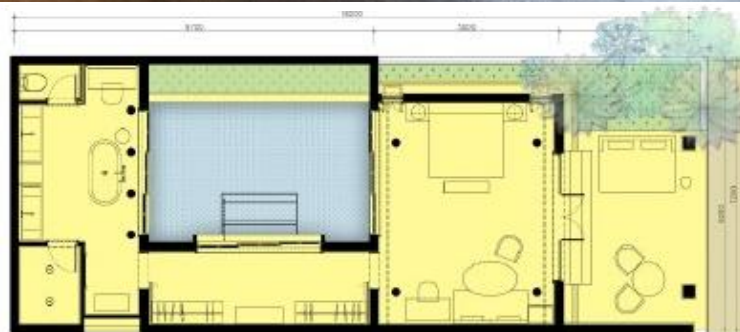

海景主卧套房
(97m²)

主卧套房，内带泳池
(135m²)

双卧家庭套房
(91m²)

包含活动项目

- 生动有趣的东南亚美食烹饪课程
- 每日儿童活动项目
- 编制茉莉花花环
- 骑行环游
- 阁遥岛之旅
- 站立式冲浪板
- 皮划艇
- 浮潜装备
- 成人和儿童专用山地车

其他单选活动项目及行程

- 探秘Hong、Pak Bia、Lading、Rai、Kudu和Roi等岛屿
- 泰拳：泰国传统武术，内有泰国国家冠军专门指导
- 瑜伽：享受Viyasana，哈达瑜珈或阴瑜伽
- 参观甲米岛、Thalene 湾和大树景点
- 攀岩：高空鸟瞰全岛风光
- 泰国深水攀岩
- 水肺潜水
- 蜡染画

家庭、团队和情侣的最佳出游选择

除了酒店提供的6-10间套房，但无论您的家庭、团队有多大规模，这里都会为您提供独家的场地、服务、设备和活动。

别墅区规格参数

- 总占地面积约8000多平方米（2英亩）
- 坐落于海拔高度约为90米（300英尺）的海滨之上
- 居住面积约2000平方米（21500平方英尺）

•内设残障人士专用设施

别墅内套房配置标准：

2间海景主卧套房

4间主卧套房，内带泳池

4间双卧家庭套房，内设/不含私人客厅

共计10间套房-可入住20名宾客

别墅内部设施

- 迎宾亭
- 封闭式客厅
- 开放式餐厅
- 42米长海滨游泳池
- 高端健身中心
- 水疗馆
- 瑜伽馆/观景台
- 酒吧
- 儿童泳池，附带水滑梯

奢华之选

- 单次的普吉岛或甲米机场往返接送服务
- 全食宿包括早餐、午餐和晚餐
- 高端烈酒、精选葡萄酒、软饮料和果汁
- 全天候供应各类小吃和鸡尾酒
- 和行政总厨学习东南亚美食烹饪课程
- 在私人水疗馆享受水疗护理
- 每日儿童活动项目
- 干洗服务
- 免费国际长途电话
- 无限高速WiFi